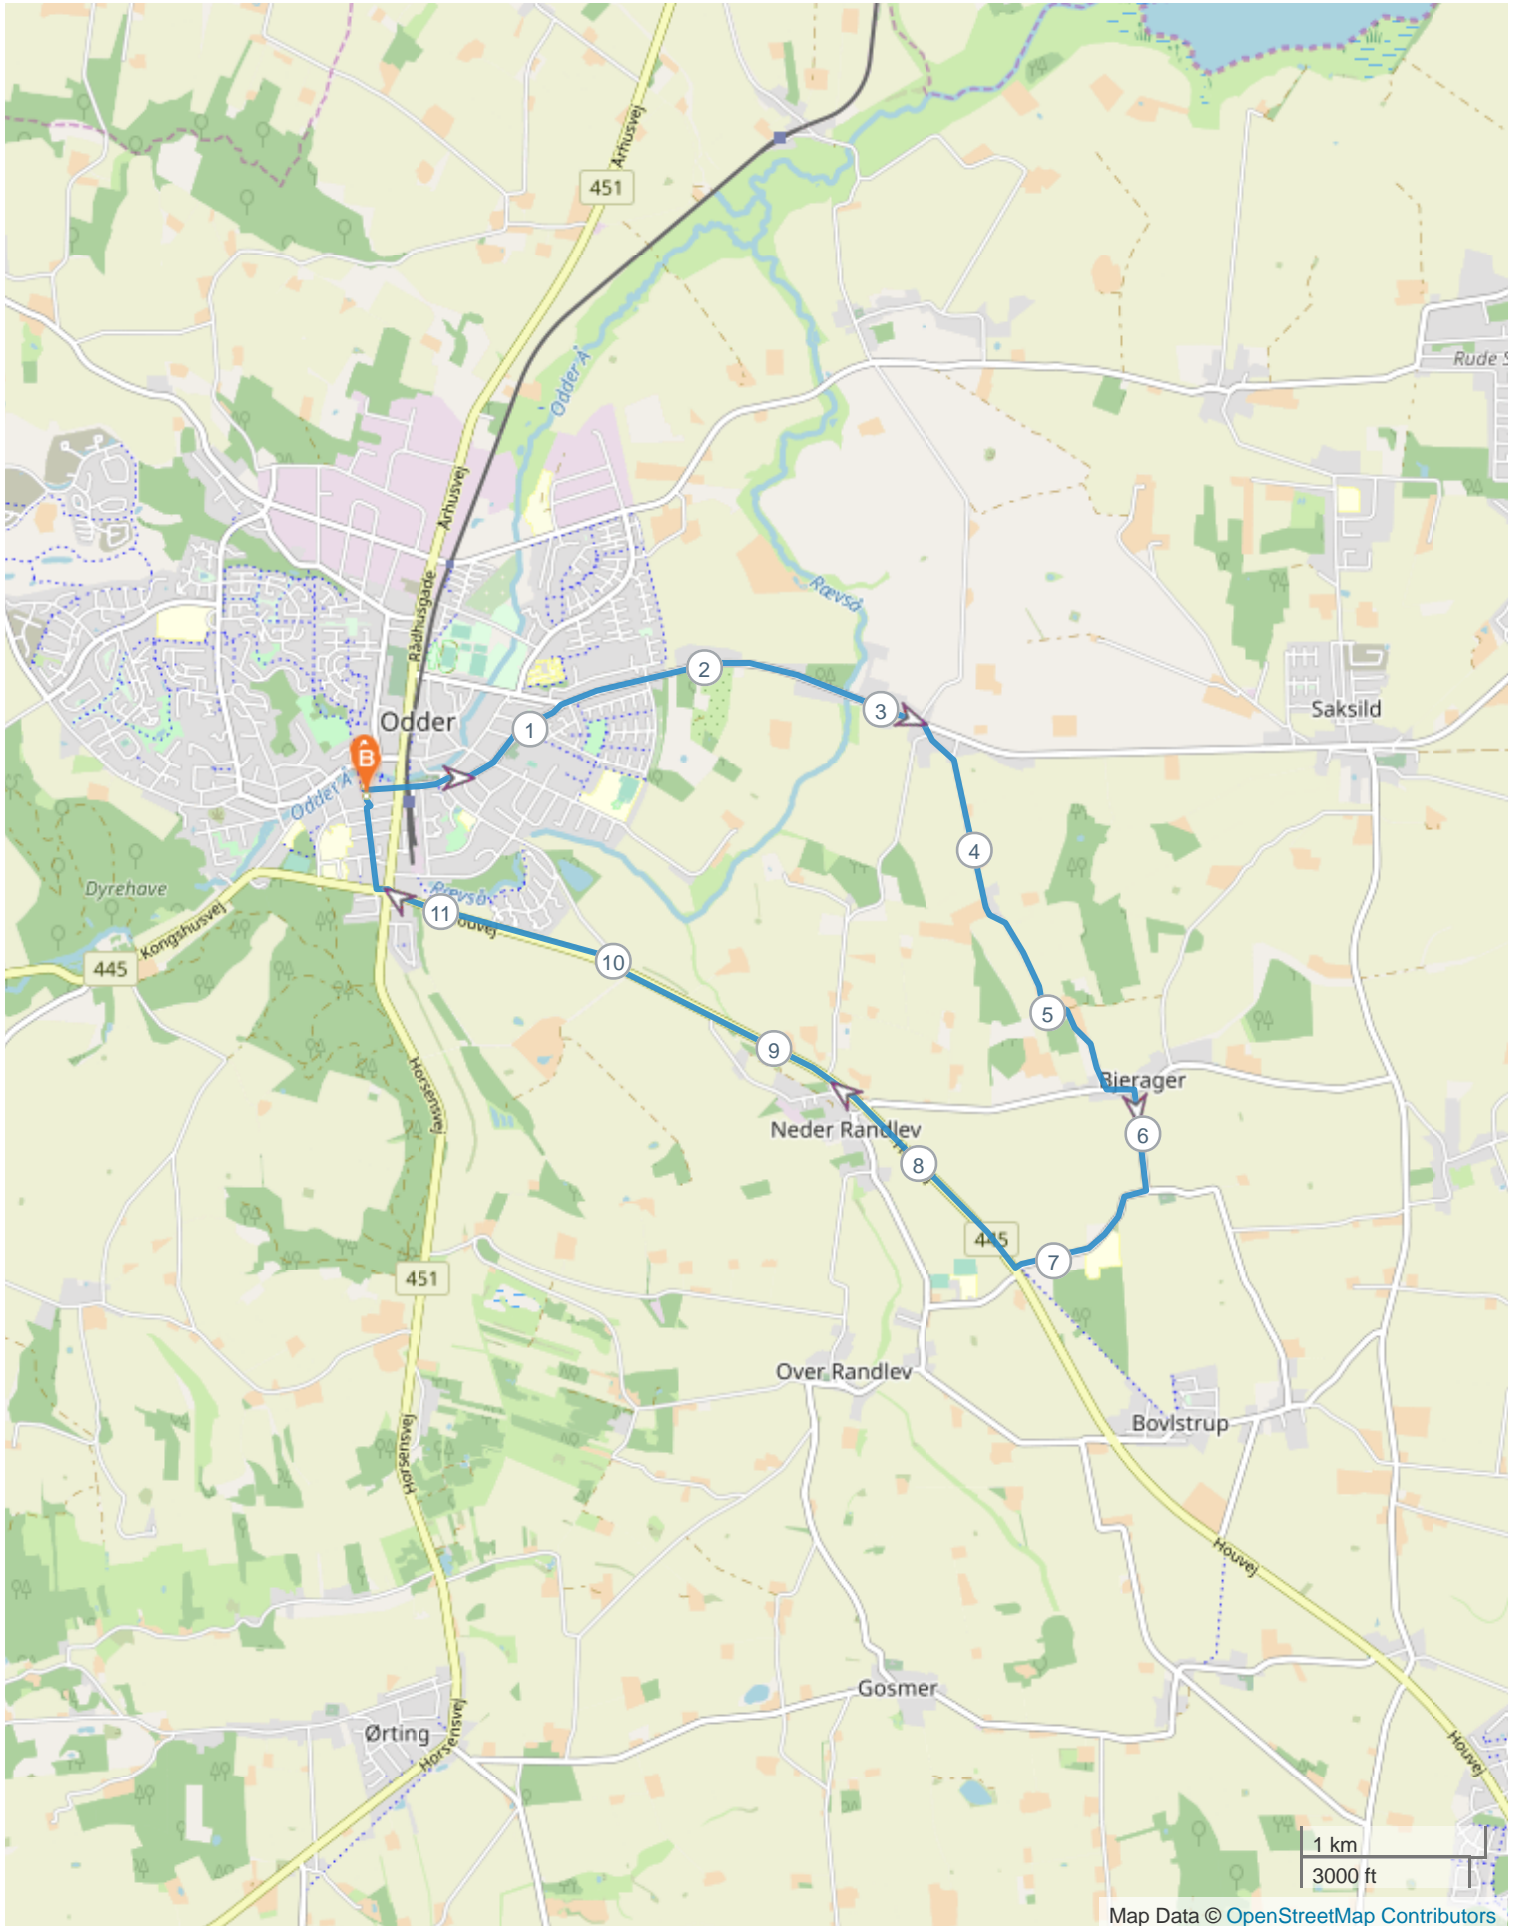

Hads Herred Rundt - 10 KM

ROUTE DIRECTIONS

No	Km	Turn	Directions
----	----	------	------------

No	Km	Turn	Directions
1	0.000		Start near Rosensgade 16, 8300 Odder, Danmark
2	5.765	→	Drej til højre, og følg Jenlevej
3	7.212	→	Drej til højre, og følg Houvej/Rute 445
4	10.992	→	Drej til højre, og følg Houvej/Rute 445
5	11.275		Tag anden frakørsel ad Sønderbakken/Rute 445 i rundkørslen
6	11.812	↗	Drej til højre, og følg Holsteinsgade
7	11.826	←	Drej til venstre mod Torvet
8	11.876		Drej til højre, og følg Torvet
9	11.880		FINISH