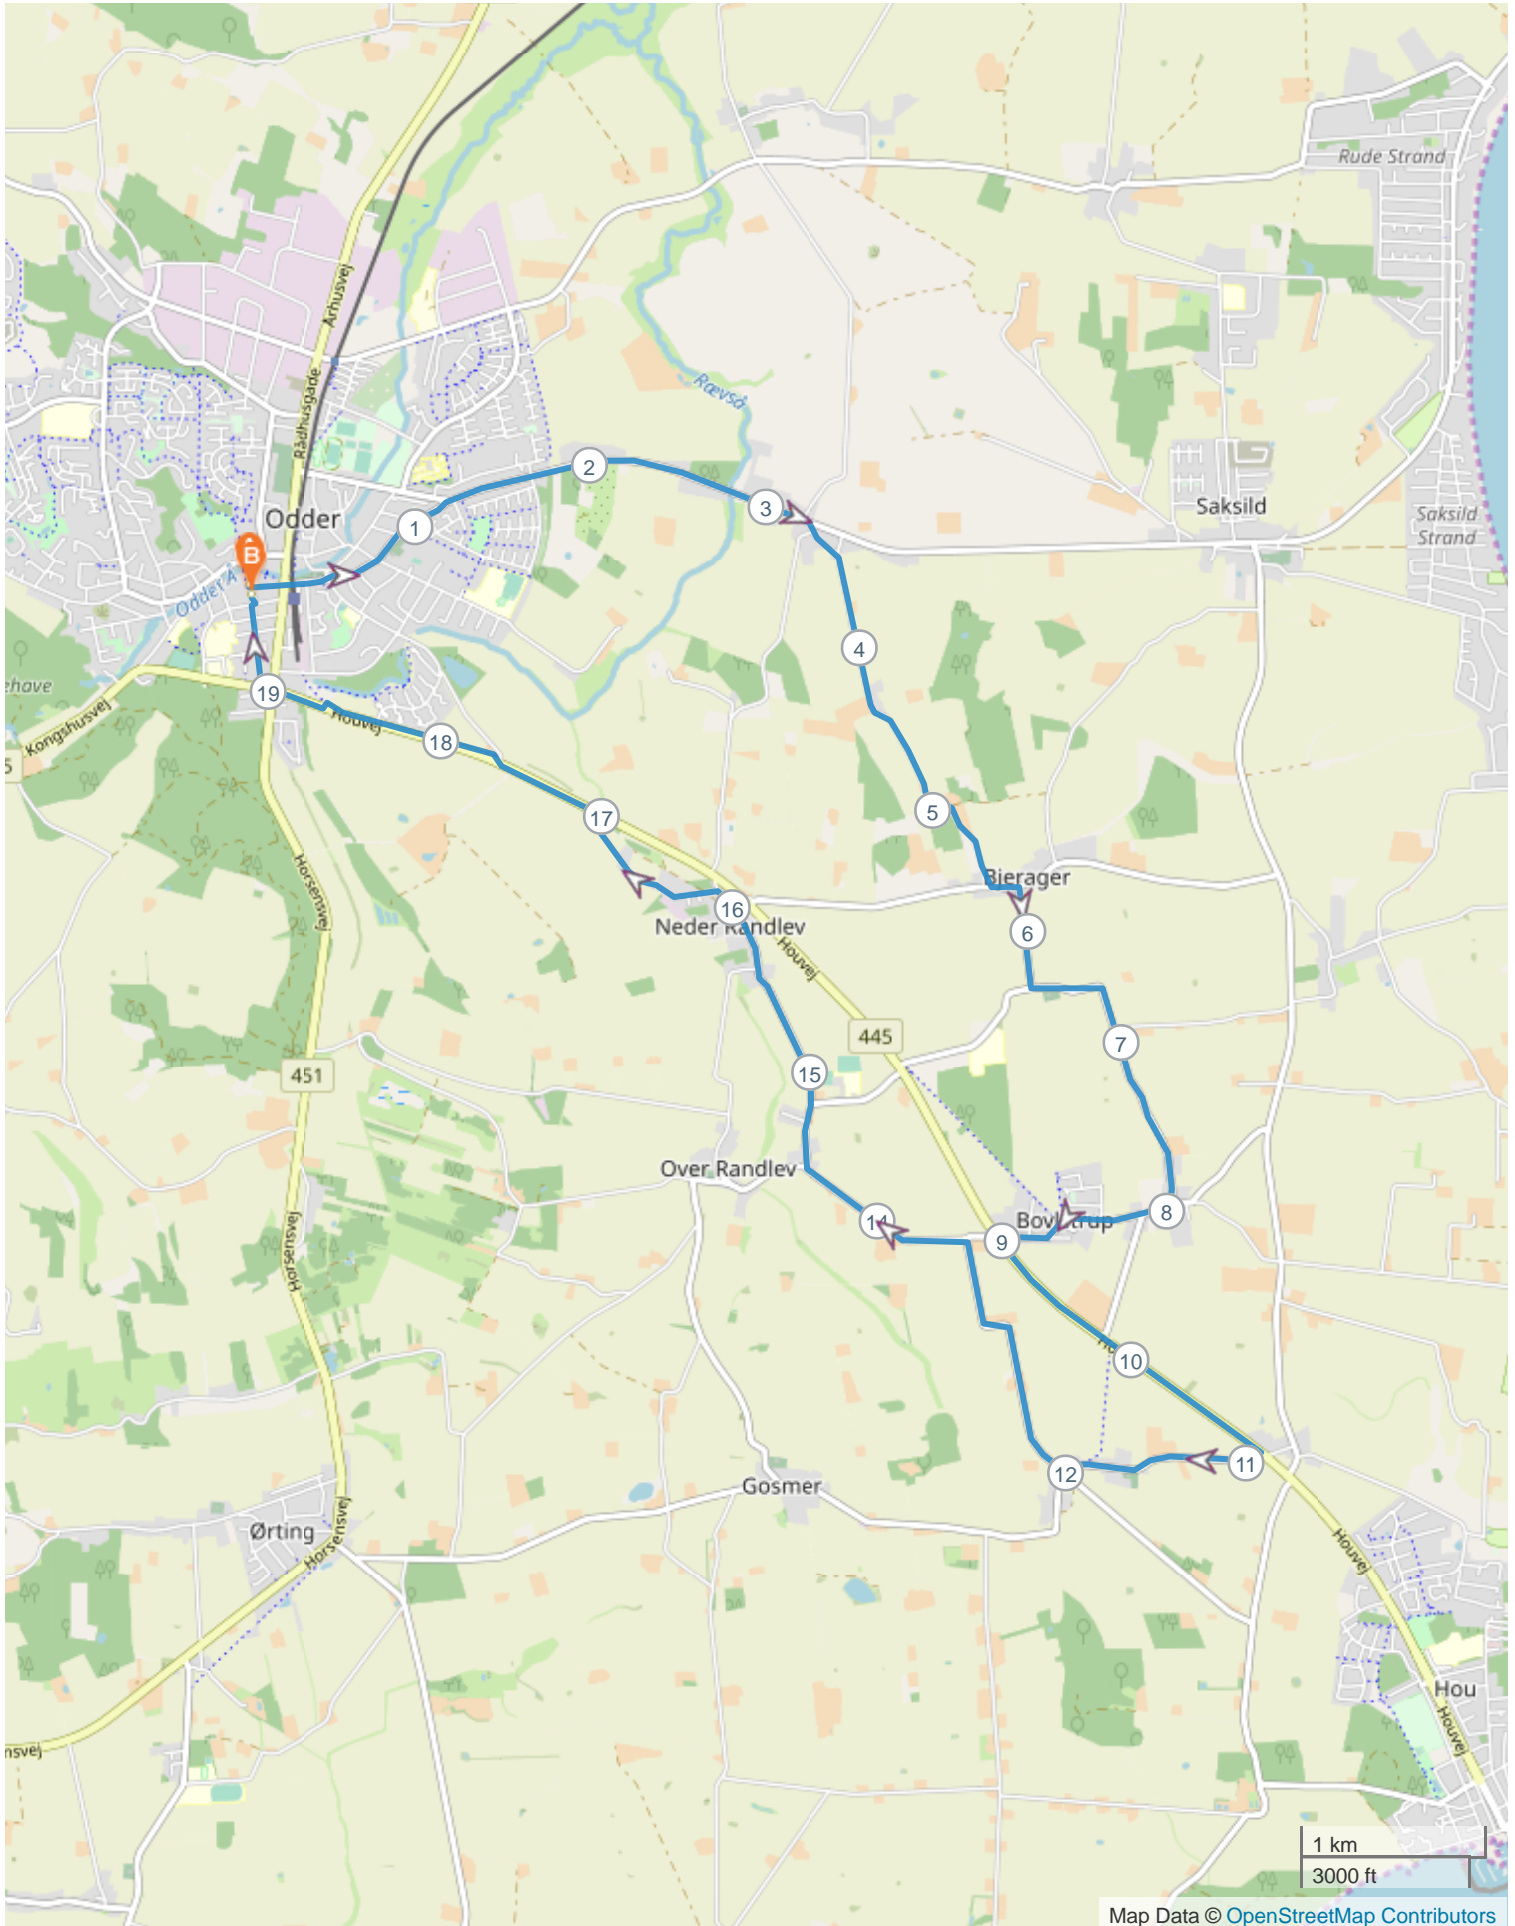

Hads Herred Rundt - 20 KM

ROUTE DIRECTIONS

No	Km	Turn	Directions
----	----	------	------------

No	Km	Turn	Directions
1	0.000		Start near Rosensgade 23, 8300 Odder, Danmark
2	3.264	↗	Drej til højre, og følg Rørth Ellevej
3	5.619	←	Drej til venstre, og følg Bjeragervej
4	5.766	→	Drej til højre, og følg Jenlevej
5	6.320	←	Drej til venstre, og følg Eriksmindevej
6	8.467	↗	Fortsæt lige ud ad Stationsvej
7	8.686	↗	Lidt til højre, og følg Hesselbjergvej
8	8.977	←	Foretag en U-vending ved Houvej/Rute 445
9	9.012	←	Drej til højre, og følg Houvej/Rute 445
10	9.026	↓	Foretag en U-vending ved Hesselbjergvej
11	10.882	→	Drej til højre, og følg Spøttrupvej
12	12.005	→	Drej til højre, og følg Hallingvej
13	15.945	←	Drej til venstre, og bliv på Balshavevej
14	17.001	←	Drej til venstre, og følg Houvej/Rute 445
15	17.595	↗	Drej til højre, og følg Randlevej
16	17.619	↘	Drej til højre, og følg Houvej/Rute 445
17	17.631	↗	Drej til højre
18	18.630		Drej til venstre mod Houvej/Rute 445
19	18.657	→	Drej til højre, og følg Houvej/Rute 445
20	19.477	↗	Drej til højre, og følg Holsteinsgade
21	19.491	←	Drej til venstre mod Torvet
22	19.541		Drej til højre, og følg Torvet
23	19.546		FINISH