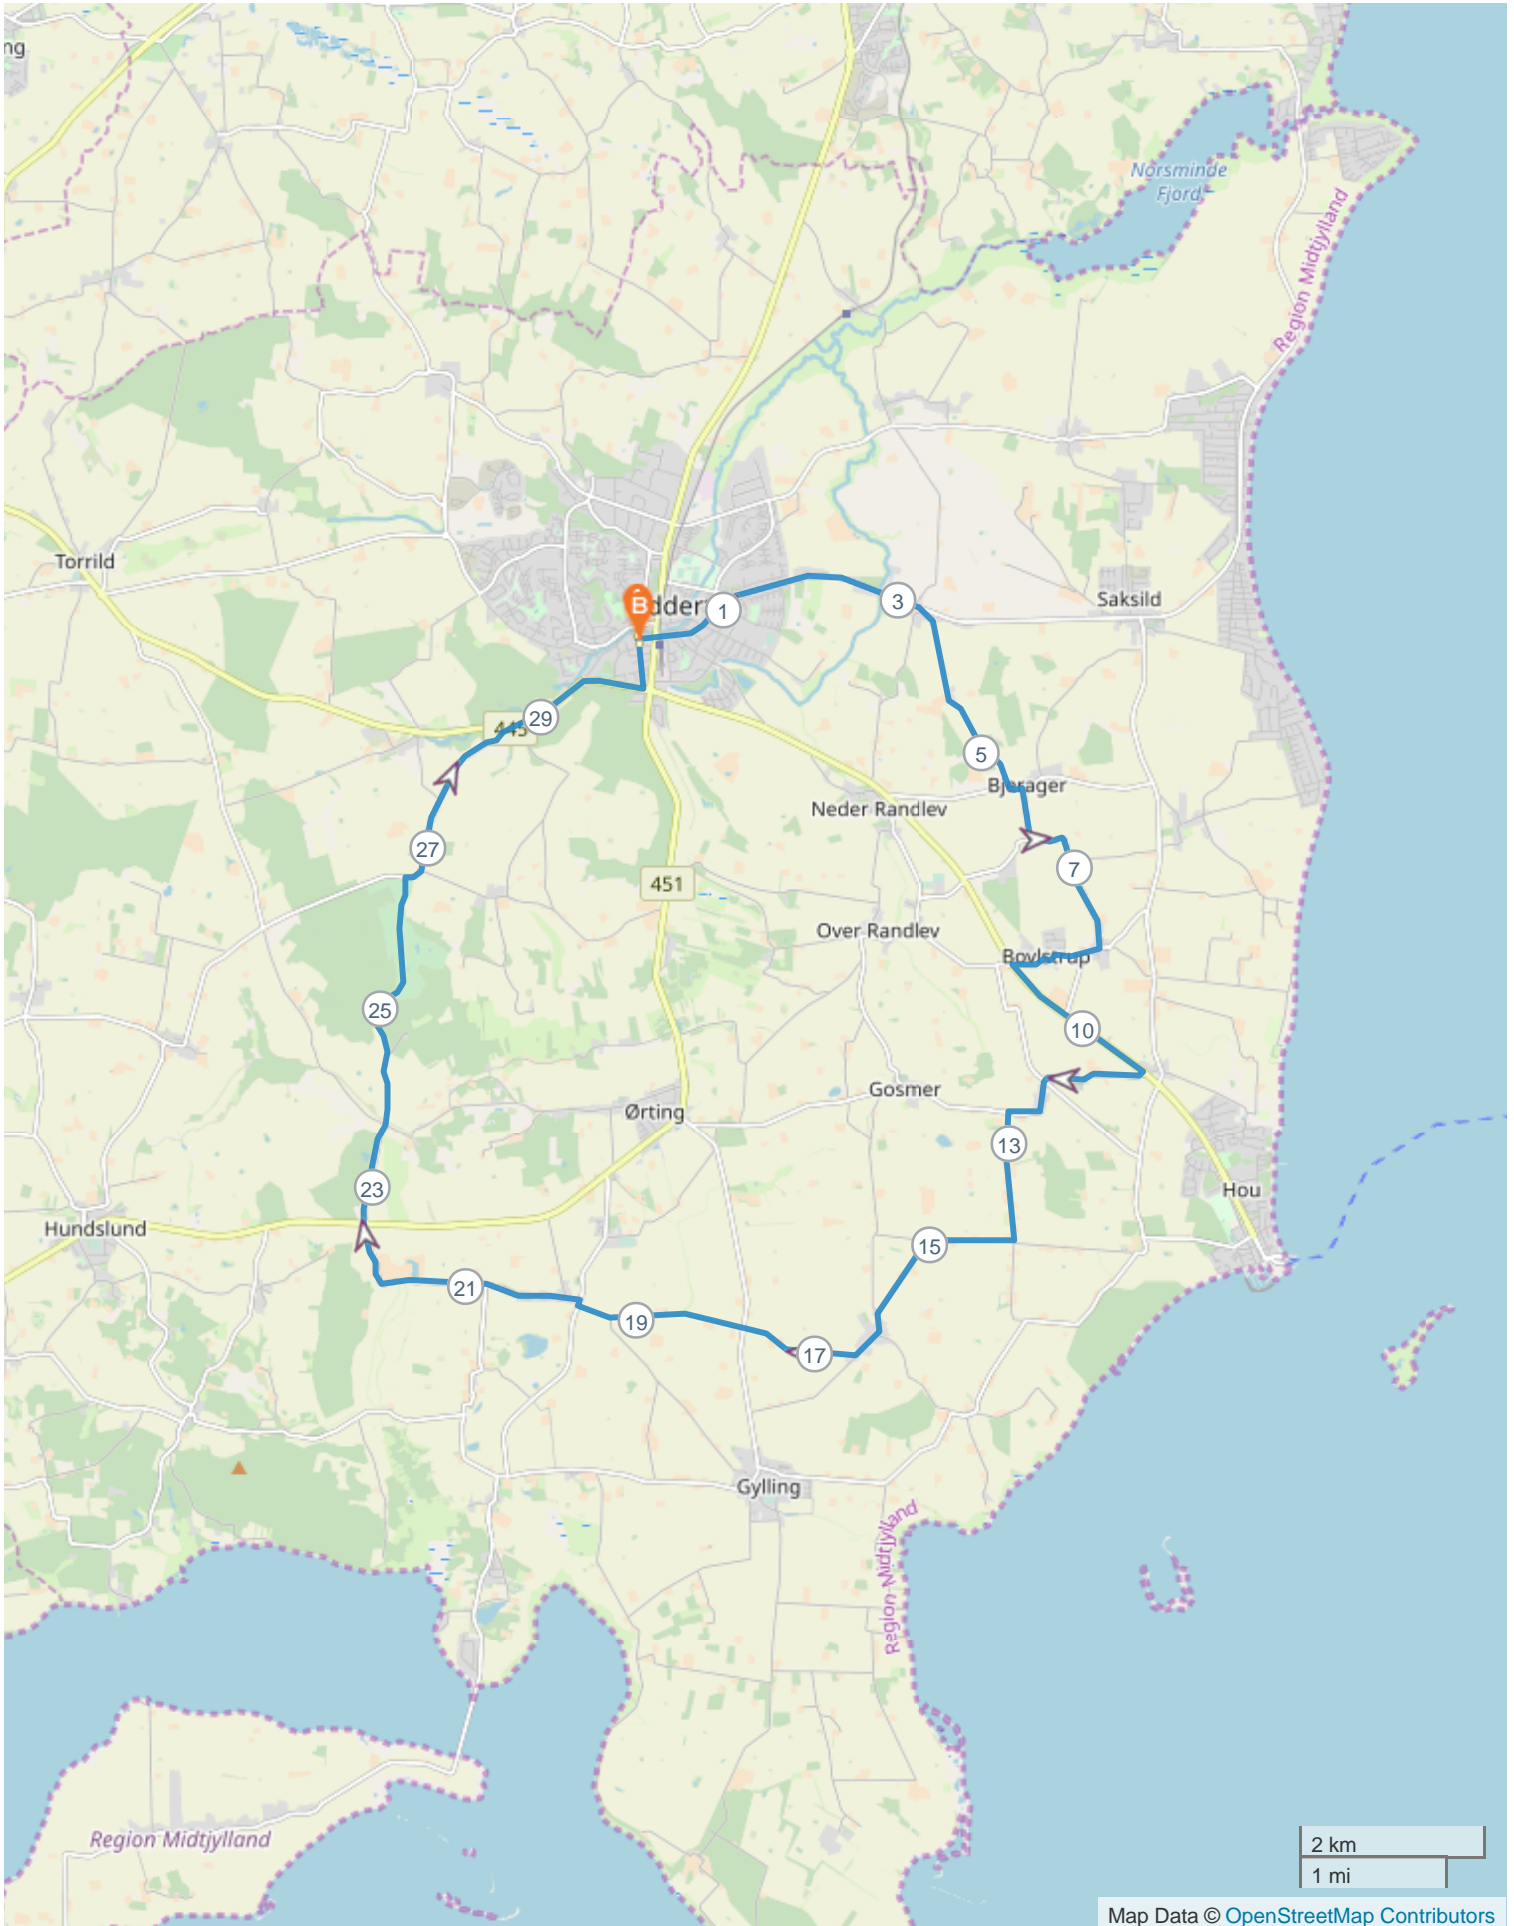

Hads Herred Rundt - 30 KM

ROUTE DIRECTIONS

No	Km	Turn	Directions
----	----	------	------------

No	Km	Turn	Directions
1	0.000		Start near Rosensgade 23, 8300 Odder, Danmark
2	5.765	➔	Drej til højre, og følg Jenlevej
3	6.319	➤	Drej til venstre, og følg Eriksmindevej
4	8.466	↖	Drej til venstre, og følg Stationsvej
5	8.979	➤	Drej til venstre ved den 1. tværvej, og fortsæt ad Houvej/Rute 445
6	10.847	➔	Drej til højre, og følg Spøttrupvej
7	12.676	➤	Drej til venstre, og følg Lemmestrupvej
8	14.061	➔	Drej til højre, og følg Fuglsangsvej
9	14.988	↖	Drej til venstre, og bliv på Fuglsangsvej
10	15.941	↖	Drej til venstre, og følg Hedemarksvej
11	16.194	↗	Drej til højre, og følg Fenstenvej
12	16.514	↗	Drej til højre, og følg Malskærvej
13	19.633	➔	Drej til højre, og følg Alrøvej
14	19.703	➤	Drej til venstre, og følg Aakjærvej
15	26.533	➔	Drej til højre, og følg Lundhoffvej
16	30.255	➤	Drej til venstre, og følg Boulevarden
17	30.720		FINISH