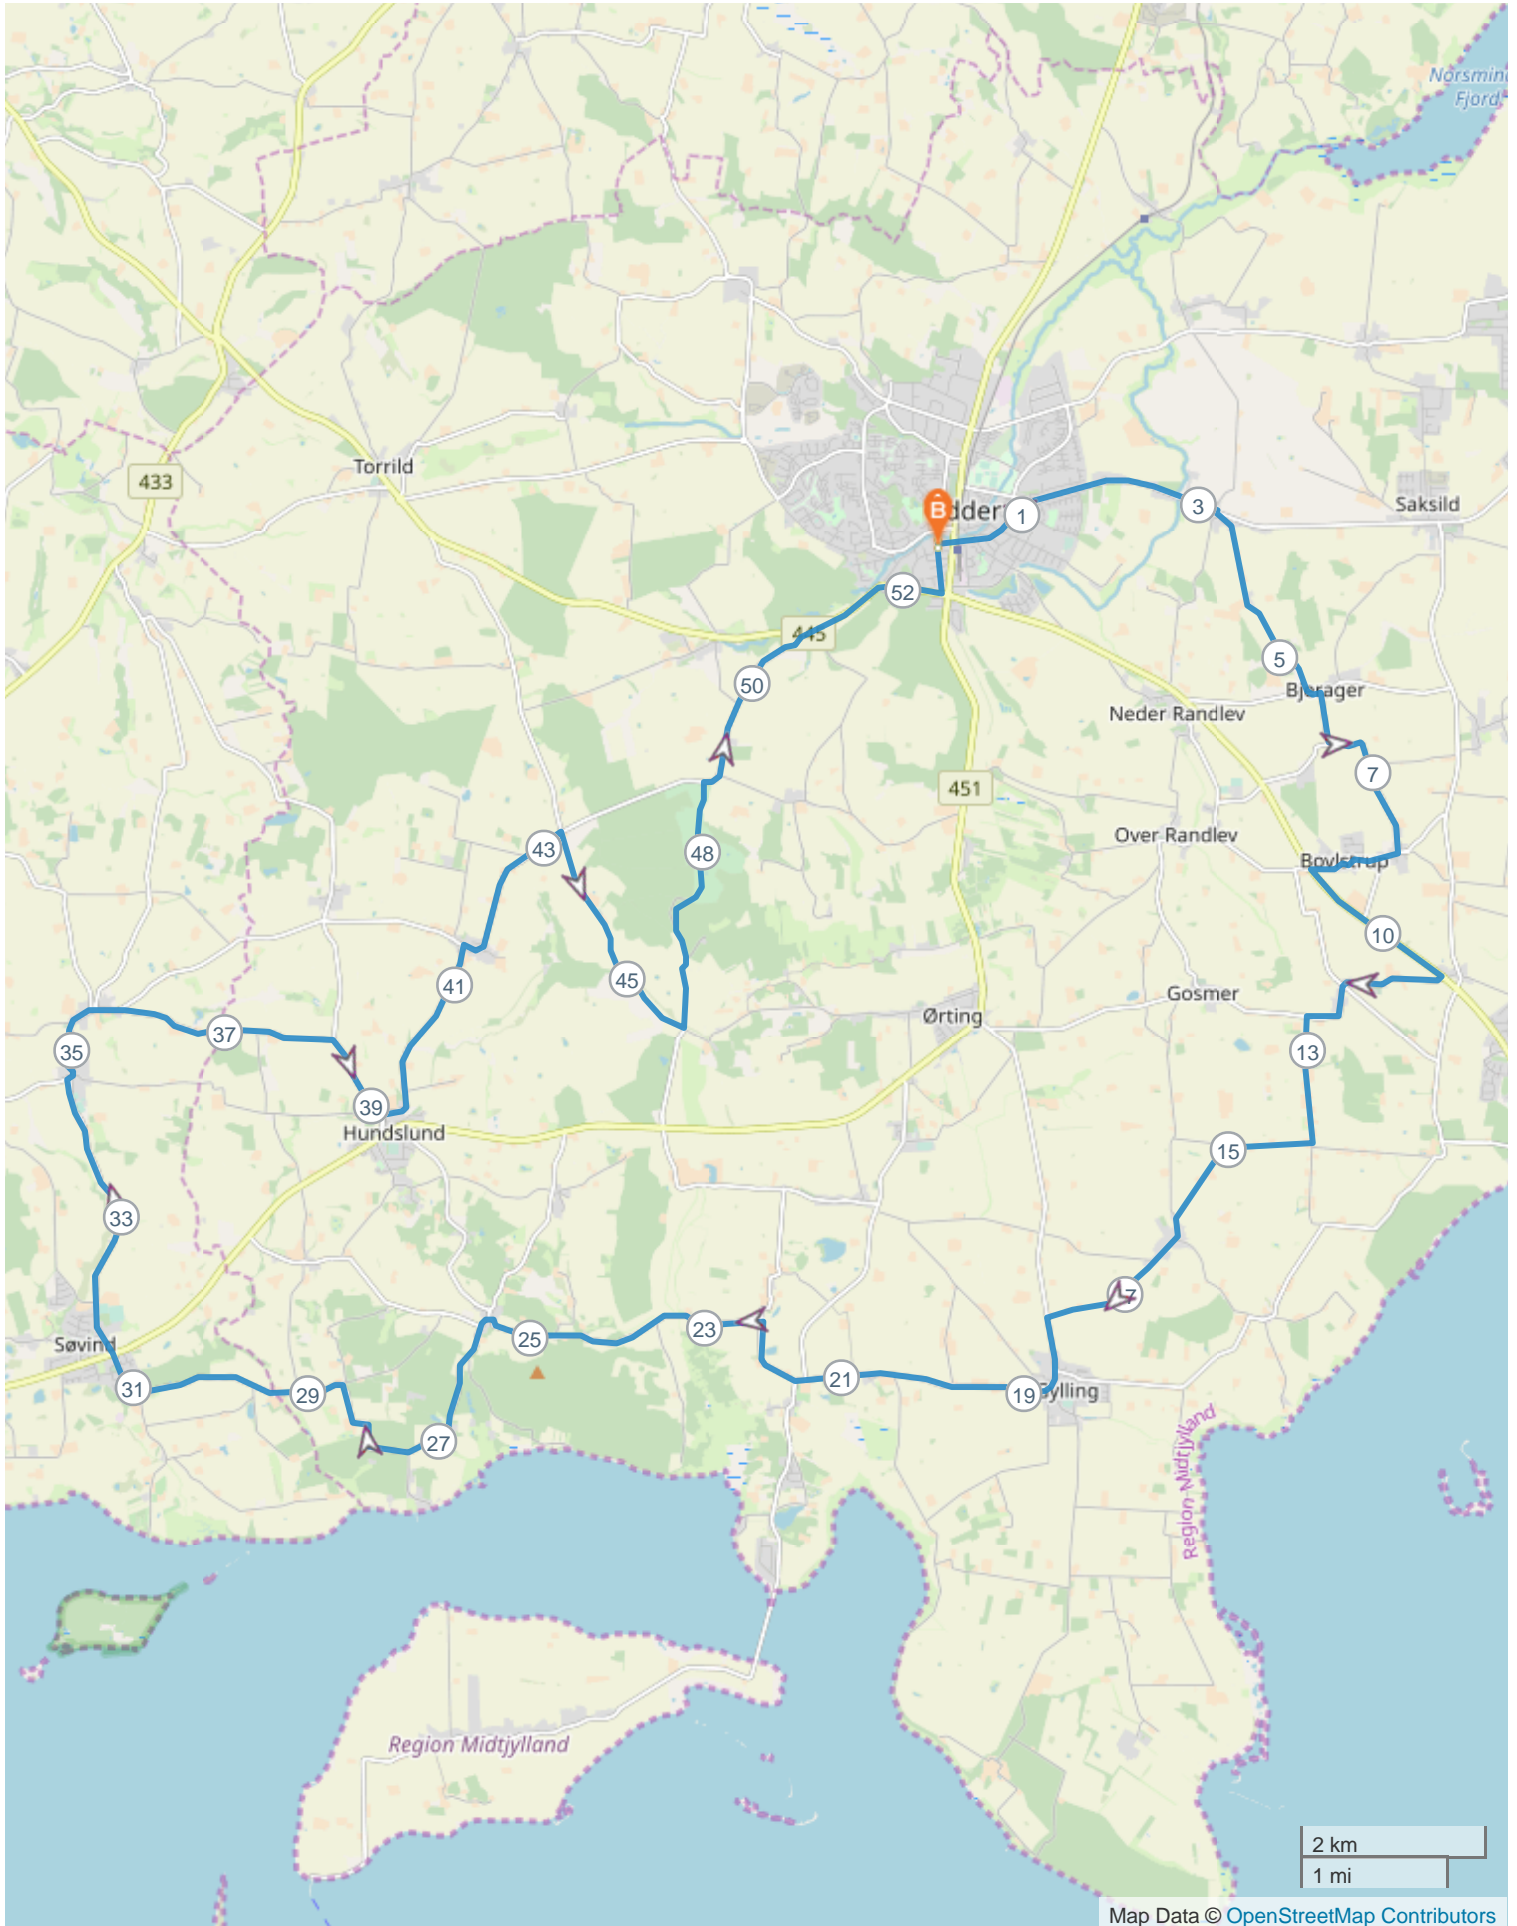

# Hads Herred Rundt - 50 KM

## ROUTE DIRECTIONS

No	Km	Turn	Directions
----	----	------	------------

No	Km	Turn	Directions
1	0.000		Start near Rosensgade 23, 8300 Odder, Danmark
2	3.257	↗	Drej til højre, og følg Rørth Ellevej
3	5.612	←	Drej til venstre, og følg Bjeragervej
4	5.758	→	Drej til højre, og følg Jenlevej
5	6.312	←	Drej til venstre, og følg Eriksmindevej
6	7.945	→	Drej til højre, og følg Vestergårdsvej
7	8.459	↖	Drej til venstre, og følg Stationsvej
8	10.840	→	Drej til højre, og følg Spøttrupvej
9	12.669	←	Drej til venstre, og følg Lemmestrupvej
10	14.054	→	Drej til højre, og følg Fuglsangsvej
11	14.981	↖	Drej til venstre, og bliv på Fuglsangsvej
12	15.934	↖	Drej til venstre, og følg Hedemarksvej
13	16.187	↗	Drej til højre, og følg Fenstenvej
14	17.868	←	Drej til venstre, og følg Gyllingvej
15	18.655	↗	Drej til højre, og følg Lerdrupvej
16	21.462		Fortsæt lige ud ad Aalstrupvej
17	22.340	←	Drej til venstre, og følg Vads Møllevej
18	35.328		Drej til venstre, og bliv på Elbækvej
19	35.342	←	Drej til venstre, og bliv på Elbækvej
20	43.266	→	Drej til højre, og følg Bilsbækvej
21	45.873	↙	Drej til venstre, og følg Aakjærvej
22	48.724	→	Drej til højre, og følg Lundhoffvej
23	52.911		FINISH